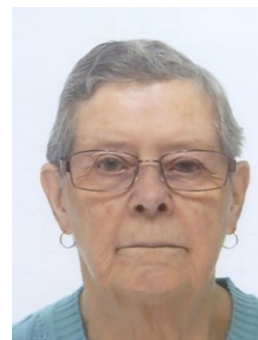

Ses cousines, ses cousins,
Ses petites-cousines, son petit-cousin, sa filleule
Ses belles-sœurs, ses beaux-frères, ses neveux et nièces

ainsi que les familles parentes, alliées et amies

ont le profond chagrin de faire part du décès de

**Madame
Michelle Moullet-Bloesch**

qui nous a quittés subitement le lundi 16 mai 2022, dans sa 84^e année,
entourée de l'amour des siens et réconfortée par les prières de l'Eglise.

La célébration du dernier adieu aura lieu en l'église de Bulle, le vendredi 20 mai 2022, à 14 heures.